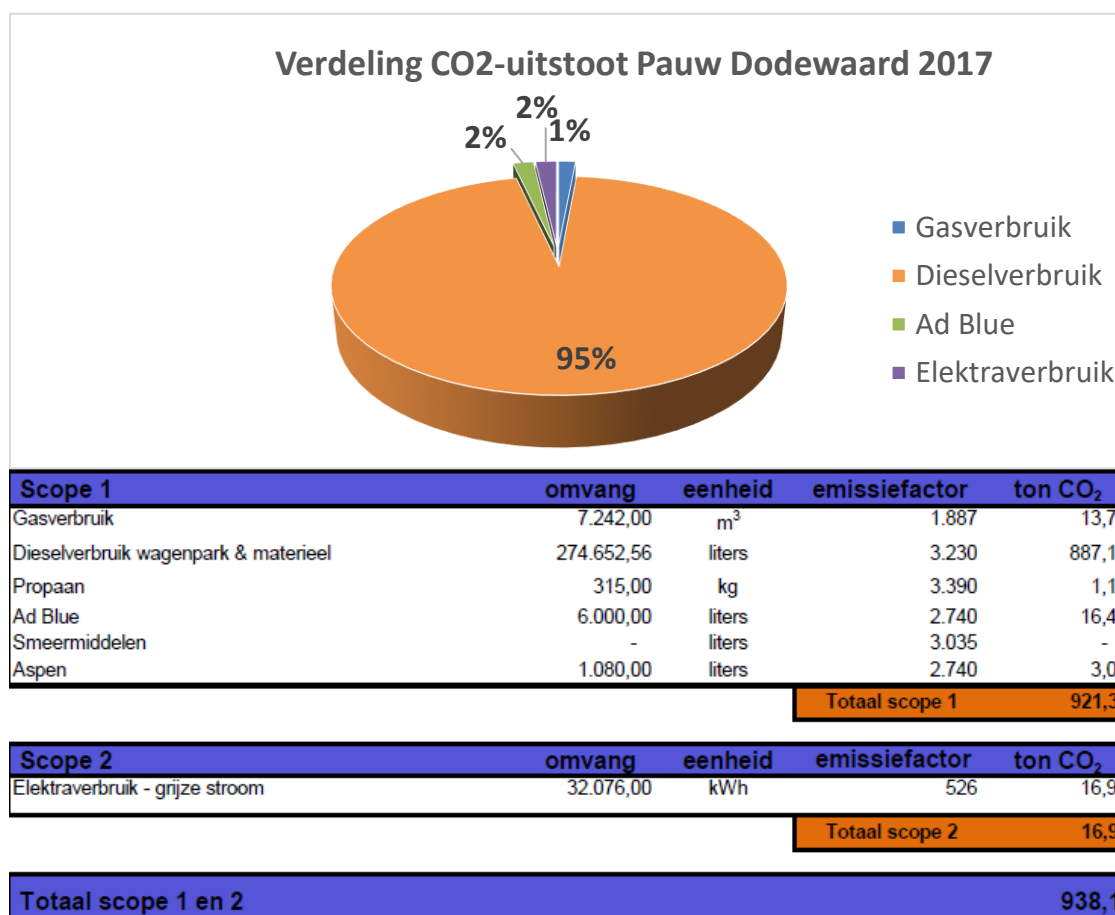

Pauw Dodewaard CO²!

Vanaf juli 2017 zijn wij gecertificeerd voor de CO²-Prestatieladder niveau 3. Onze opdrachtgevers hebben steeds meer aandacht voor CO² bewust ondernemen en komen het steeds vaker tegen in aanbestedingen. Daarnaast vinden wij het erg belangrijk om meer inzicht te krijgen in onze eigen activiteiten en de CO² uitstoot die hiermee gepaard gaat.

Voor het jaar 2017 hebben we weer onze CO² footprint berekend. Hierbij kijken we naar het gas en elektra dat ons kantoor en magazijn verbruikt, maar ook naar het brandstofverbruik van ons materieel en wagenpark. Op basis van deze verbruiken stellen we onze CO²-footprint op. Zie hieronder onze CO² footprint en de verdeling van de emissies.

Hebben jullie zelf nog goede ideeën om brandstof te reduceren, dan mogen deze worden aangeleverd bij Sabrina!